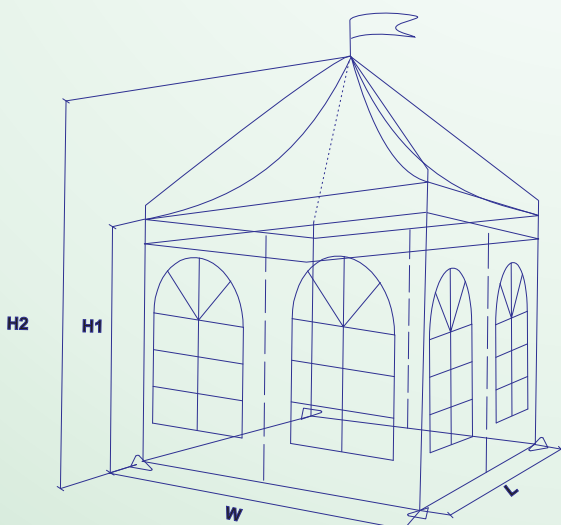

התמונות להמחשה בלבד

טל: 08-9924842, פקס: 08-9960686. א.ת. אופקים

www.zakhut.co.il

מתפרת זכות ברזנטים וכיסויים (1996) בע"מ
zakhut@zakhut.co.il