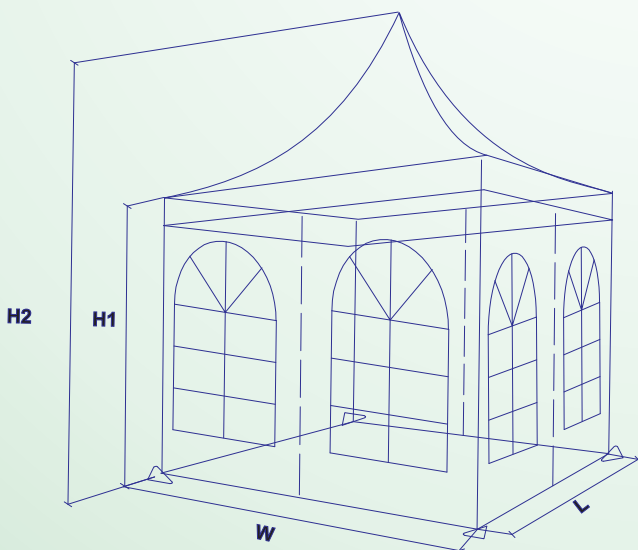

התמונות להמחשה בלבד

טל: 08-9924842, פקס: 08-9960686. א.ת. אופקים

www.zakhut.co.il

zakhut@zakhut.co.il

מתפרת זכות ברזנטים וכיסויים (1996) בע"מ